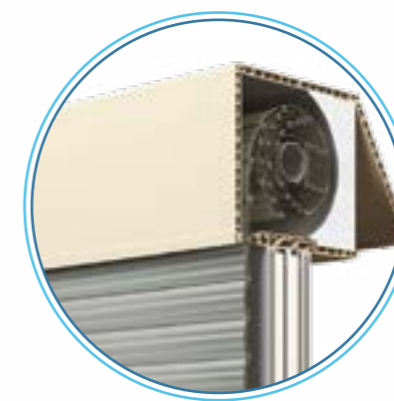

REVISIE VOORAAN

Kist met alleen revisie vooraan zonder inbouwoptie binnenin.

CRÈMEKLEUR IN HET CORPUS

De Exte Exakt-kist is als enige uit ons aanbod verkrijgbaar met crèmekleur in het corpus.

STOPPEN IN KLEUR NAAR KEUZE

De ruime kleurmogelijkheden voor de stoppen vergemakkelijken de aanpassing aan de vensterkleur.

geleider R151
Standaard geleider EXTE EXAKT.
Toegepaste schroeven - RD1

geleider R158
Geleider toegepast in rolgordijn met onderverdeling.
Toegepaste schroeven - RD1

RD1

Een eenvoudige en makkelijk te onderhouden constructie, dat is het grootste voordeel van de Exte Exakt rolgordijnen. U kunt het rolgordijn zonder problemen uitrusten met een ingebouwde hor, en de kleur van de kistfrontplaat en de geleiders kan worden aangepast aan de vensterkleur.

De Exte Exakt kist is erg voordelig en is geschikt voor nieuwe en gerenoveerde gebouwen.

De eenvoudige kistconstructie zorgt ervoor dat deze niet bijzonder hoog scoort wat betreft statica en dus bepaalde constructiebeperkingen met zich meebrengt. U kunt beter geen constructies met een breedte van meer dan 2500 mm vormen.