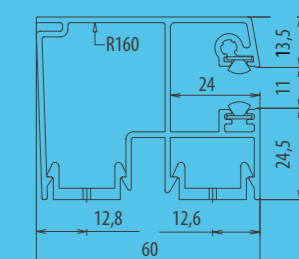

geleider R163
Geleider toegepast in rolgordijn met ingebouwd vliegenraam. Toegepaste schroeven - RD1

geleider R160
Standaard geleiding van het EXTE EXAKT.

MAXIMALE ROLGORDIJNHOOGTE (VENSTERHOOGTE + KISTHOOGTE): IN MM

	KIST	hoogte	breedte	BEPANTSERINGSTYPE ALU 39		
1	155	155	181*	1600	1600	1400
2	181	181	206*	2300	2400	2100
3	220	220	245*	3500	3500	3300
				Ø 40	Ø 50	Ø 60

* in geval van een ingebouwd vliegenraam voegt u +48 mm toe