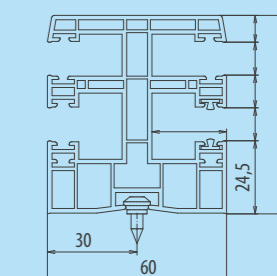

geleider R163
Geleider toegepast in rolgordijn met ingebouwd vliegenraam. Toegepaste schroeven - RD1