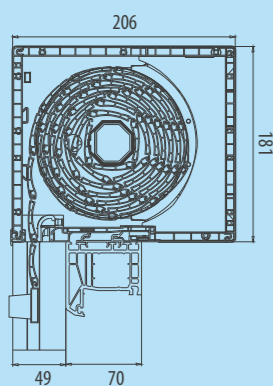

1

Kist 155/181

2

Kist 181/206

3

Kist 220/245

EXTE EXAKT

EXTE

	KIST	hoogte	breedte	BEPANTSERINGSTYPE ALU 39		
1	155	155	181*	1600	1600	1400
2	181	181	206*	2300	2400	2100
3	220	220	245*	3500	3500	3300
				Ø 40	Ø 50	Ø 60

* in geval van een ingebouwd vliegenraam voegt u +48 mm toe