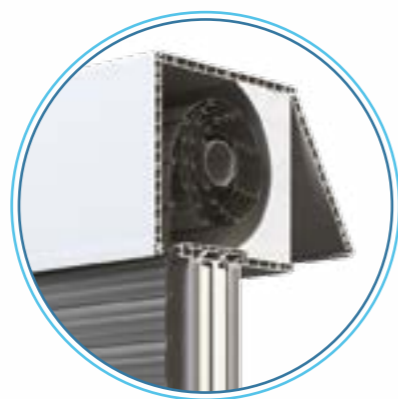

REVISIE VOORAAN

Kist met alleen revisie vooraan zonder inbouwoptie binnenin.

CRÈMEKLEUR IN HET CORPUS

De Exte Exakt-kist is als enige uit ons aanbod verkrijgbaar met crèmekleur in het corpus.

STOPPEN IN KLEUR NAAR KEUZE

De ruime kleurmogelijkheden voor de stoppen vergemakkelijken de aanpassing aan de vensterkleur.

geleider R151
Standaard geleider EXTE EXAKT.
Toegepaste schroeven - RD1

geleider R158
Geleider toegepast in rolgordijn met onderverdeling.
Toegepaste schroeven - RD1

RD1

Een eenvoudige en makkelijk te onderhouden constructie, dat is het grootste voordeel van de Exte Exakt rolgordijnen. U kunt het rolgordijn zonder problemen uitrusten met een ingebouwde hor, en de kleur van de kistfrontplaat en de geleiders kan worden aangepast aan de vensterkleur.

De Exte Exakt kist is erg voordelig en is geschikt voor nieuwe en gerenoveerde gebouwen.

De eenvoudige kistconstructie zorgt ervoor dat deze niet bijzonder hoog scoort wat betreft statica en dus bepaalde constructiebeperkingen met zich meebrengt. U kunt beter geen constructies met een breedte van meer dan 2500 mm vormen.