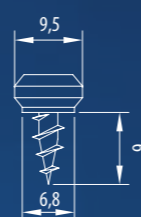

Een eenvoudige en makkelijk te onderhouden constructie, dat is het grootste voordeel van de Exte Exakt rolgordijnen. U kunt het rolgordijn zonder problemen uitrusten met een ingebouwde hor, en de kleur van de kistfrontplaat en de geleiders kan worden aangepast aan de vensterkleur.

De Exte Exakt kist is erg voordelig en is geschikt voor nieuwe en gerenoveerde gebouwen.

De eenvoudige kistconstructie zorgt ervoor dat deze niet bijzonder hoog scoort wat betreft statica en dus bepaalde constructiebeperkingen met zich meebrengt. U kunt beter geen constructies met een breedte van meer dan 2500 mm vormen.