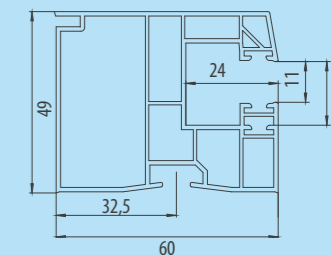

geleider R151
Standaard geleider EXTE EXAKT.
Toegepaste schroeven - RD1