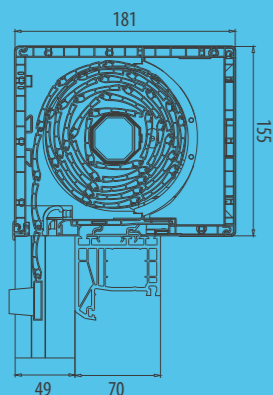

1

Kist 155/181

2

Kist 181/206

3

Kist 220/245

EXTE EXAKT

EXTE

	KIST	hoogte	breedte	BEPANTSERINGSTYPE ALU 39		
1	155	155	181*	1600	1600	1400
2	181	181	206*	2300	2400	2100
3	220	220	245*	3500	3500	3300
				Ø 40	Ø 50	Ø 60

* in geval van een ingebouwd vliegenraam voegt u +48 mm toe