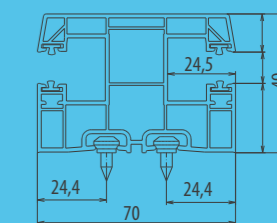

geleider R158
Geleider toegepast in rolgordijn met onderverdeling.
Toegepaste schroeven - RD1